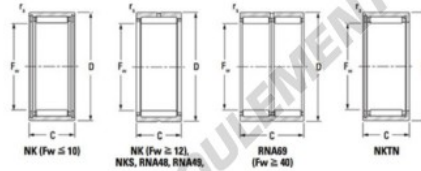

Roulement à aiguilles NK9526-JTEKT - NK9526-JTEKT

<https://www.123roulement.be/roulement-palier/roulement-aiguilles/aiguilles/nk9526-jtekt>

Metric series, caged, without inner ring

Bearing No.	Boundary dimensions (mm)				Basic load ratings (kN)		Fatigue load limit (kN)		Limiting speeds (min ⁻¹)	
	F _w	D	C	d	C ₁₀	C ₀	C ₁₀	C ₀	Grease lub.	Oil lub.
NK95/26	95	115	26	1	49,3	114	34,6	2800	4000	

CARACTÉRISTIQUES PRODUIT

Marque	JTEKT
N° Ean13	3616060632265
Diam. intérieur	95 mm
Diam. extérieur	115 mm
Épaisseur	26 mm
Vitesse limite	2800 rpm
Charge dynamique	49.3 kN
Charge statique	114 kN
Conditionnement	1