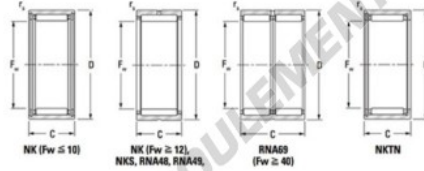

Roulement à aiguilles NK7035-JTEKT - NK7035-JTEKT

<https://www.123roulement.be/roulement-palier/roulement-aiguilles/aiguilles/nk7035-jtekt>

Metric series, caged, without inner ring

Bearing No.	Boundary dimensions (mm)				Basic load ratings (kN)		Fatigue load limit (kN)	Limiting speeds (min-1)	
	Fw	D	C	rs (mm)	Cr	CDr	Cu	Groase lub.	Oil lub.
NK70/35	70	85	35	0.6	62.2	139	24	3900	6000

CARACTÉRISTIQUES PRODUIT

Marque	JTEKT
N° Ean13	3616060632111
Diam. intérieur	70 mm
Diam. extérieur	85 mm
Epaisseur	35 mm
Vitesse limite	3900 rpm
Charge dynamique	62.2 kN
Charge statique	139 kN
Conditionnement	1