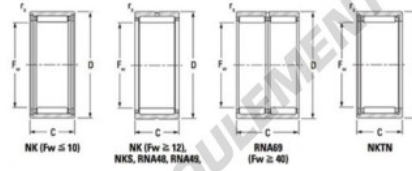

## Roulement à aiguilles NK6025-JTEKT - NK6025-JTEKT

<https://www.123roulement.be/roulement-palier/roulement-aiguilles/aiguilles/nk6025-jtekt>

Metric series, caged, without inner ring

Bearing No.	Boundary dimensions (mm)				Basic load ratings (kN)		Fatigue load limit (kN)	Limiting speeds (min <sup>-1</sup> )	
	F <sub>w</sub>	D	C	r <sub>s</sub> (mm)	C <sub>r</sub>	C <sub>0</sub>	C <sub>u</sub>	Grease lub.	Oil lub.
NK60/25	60	72	25	0,6	44,3	94	14,9	4400	7000

### CARACTÉRISTIQUES PRODUIT

Marque	JTEKT
N° Ean13	3616060632012
Diam. intérieur	60 mm
Diam. extérieur	72 mm
Epaisseur	25 mm
Vitesse limite	4400 rpm
Charge dynamique	44.3 kN
Charge statique	94 kN
Conditionnement	1