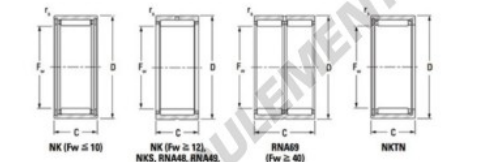

## Roulement à aiguilles NK4720-JTEKT - NK4720-JTEKT

<https://www.123roulement.be/roulement-palier/roulement-aiguilles/aiguilles/nk4720-jtekt>

Needle series, caged, without inner ring

Bearing No.	Boundary dimensions (mm)				Basic load ratings (kN)		Fatigue load limit (kN)		Limiting speeds (min <sup>-1</sup> )		
	d	D	C	r	C <sub>0</sub>	C	C <sub>0</sub>	C <sub>0</sub>	C <sub>0</sub>	C <sub>0</sub>	
NK47/20	47	57	20	0.3	30	58.5	30	58.5	9.3	5900	9000

### CARACTÉRISTIQUES PRODUIT

Marque	JTEKT
N° Ean13	3616060631923
Diam. intérieur	47 mm
Diam. extérieur	57 mm
Épaisseur	20 mm
Vitesse limite	5900 rpm
Charge dynamique	30 kN
Charge statique	58.5 kN
Conditionnement	1