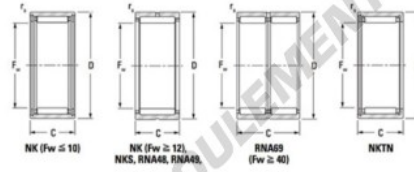

Roulement à aiguilles NK4330-JTEKT - NK4330-JTEKT

<https://www.123roulement.be/roulement-palier/roulement-aiguilles/aiguilles/nk4330-jtekt>

Metric series, caged, without inner ring

Bearing No.	Boundary dimensions (mm)				Basic load ratings (kN)		Fatigue load limit (kN)	Limiting speeds (min-1)	
	Fw	D	C	r _s	C ₀	C	C ₀	Grease lub.	Oil lub.
NK43/30	43	53	30	0.3	41.6	86.6	13.4	6400	9900

CARACTÉRISTIQUES PRODUIT

Marque	JTEKT
N° Ean13	3616060631862
Diam. intérieur	43 mm
Diam. extérieur	53 mm
Épaisseur	30 mm
Vitesse limite	6400 rpm
Charge dynamique	41.6 kN
Charge statique	86.6 kN
Conditionnement	1