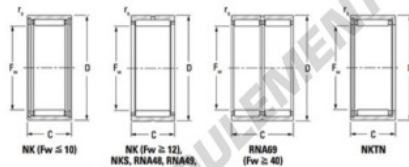

Roulement à aiguilles NK4230-JTEKT - NK4230-JTEKT

<https://www.123roulement.be/roulement-palier/roulement-aiguilles/aiguilles/nk4230-jtekt>

Metric series, caged, without inner ring

Bearing No.	Boundary dimensions (mm)				Basic load ratings (kN)		Fatigue load limit (kN)	Limiting speeds (min-1)	
	Fw	D	C	rs/mm	Cr	Cor	Cu	Grease lub.	Oil lub.
NK42/30	42	52	30	0.3	40.7	83.5	13	6600	10000

CARACTÉRISTIQUES PRODUIT

Marque	JTEKT
N° Ean13	4646731262243
Diam. intérieur	42 mm
Diam. extérieur	52 mm
Épaisseur	30 mm
Vitesse limite	6600 rpm
Poids	141 g
Charge dynamique	40.7 kN
Charge statique	83.5 kN
Conditionnement	1