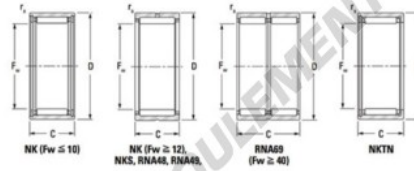

Roulement à aiguilles NK4030-JTEKT - NK4030-JTEKT

<https://www.123roulement.be/roulement-palier/roulement-aiguilles/aiguilles/nk4030-jtekt>

Metric series, caged, without inner ring

Bearing No.	Boundary dimensions (mm)				Basic load ratings (kN)		Fatigue load limit (kN)		Limiting speeds (min ⁻¹)	
	Fw	D	C	rs (mm)	C0	C90	C10	C12	Grease lub.	Oil lub.
NK40/30	40	50	30	0.3	40	80.2	12.4	7000	11000	

CARACTÉRISTIQUES PRODUIT

Marque	JTEKT
N° Ean13	3616060631787
Diam. intérieur	40 mm
Diam. extérieur	50 mm
Epaisseur	30 mm
Vitesse limite	7000 rpm
Charge dynamique	40 kN
Charge statique	80.2 kN
Conditionnement	1