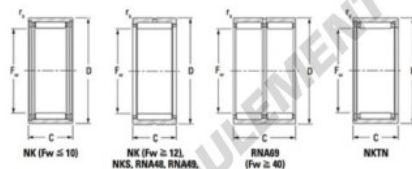

## Roulement à aiguilles NK3830-JTEKT - NK3830-JTEKT

<https://www.123roulement.be/roulement-palier/roulement-aiguilles/aiguilles/nk3830-jtekt>

Metric series, caged, without inner ring

Bearing No.	Boundary dimensions (mm)				Basic load ratings (kN)		Fatigue load limit (kN)		Limiting speeds (min-1)	
	Fw	D	d	rs/min	Cr	Cor	Cu	Grease lub.	Oil lub.	
NK38/30	38	48	30	0.3	31.9	67	10.4	7300	11000	

### CARACTÉRISTIQUES PRODUIT

Marque	JTEKT
N° Ean13	3616060631770
Diam. intérieur	38 mm
Diam. extérieur	48 mm
Épaisseur	30 mm
Vitesse limite	7300 rpm
Charge dynamique	31.9 kN
Charge statique	67 kN
Conditionnement	1