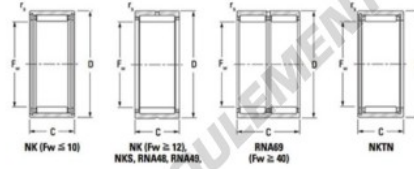

## Roulement à aiguilles NK3820-JTEKT - NK3820-JTEKT

<https://www.123roulement.be/roulement-palier/roulement-aiguilles/aiguilles/nk3820-jtekt>

Metric series, caged, without inner ring

Bearing No.	Boundary dimensions (mm)				Basic load ratings (kN)		Fatigue load limit (kN)	Limiting speeds (min-1)	
	Fw	D	C	ts (mm)	C <sub>r</sub>	C <sub>0r</sub>	C <sub>0t</sub>	Grease L <sub>10</sub>	Oil L <sub>10</sub>
NK38/20	38	48	20	0.3	21.7	40.9	6.4	7300	11000

### CARACTÉRISTIQUES PRODUIT

Marque	JTEKT
N° Ean13	3616060631763
Diam. intérieur	38 mm
Diam. extérieur	48 mm
Épaisseur	20 mm
Vitesse limite	7300 rpm
Charge dynamique	21.7 kN
Charge statique	40.9 kN
Conditionnement	1