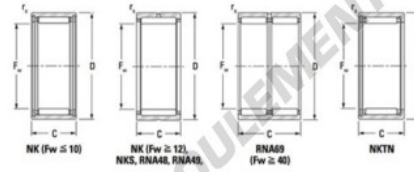

Roulement à aiguilles NK3020-JTEKT - NK3020-JTEKT

<https://www.123roulement.be/roulement-palier/roulement-aiguilles/aiguilles/nk3020-jtekt>

Metric series, caged, without inner ring

| Bearing No. | Boundary dimensions (mm) | | | | Basic load ratings (kN) | | Fatigue load limit (kN) | Limiting speeds (min ⁻¹) | |
|-------------|--------------------------|----|----|--------|-------------------------|------------------|-------------------------|--------------------------------------|------------------|
| | Fw | D | C | r (mm) | C ₁₀ | C ₀₁₀ | C ₉₀ | C _{rated} | C _{lim} |
| NK30/20 | 30 | 40 | 20 | 0.3 | 24.2 | 38.3 | 6.1 | 9500 | 15000 |

CARACTÉRISTIQUES PRODUIT

| | |
|------------------|---------------|
| Marque | JTEKT |
| N° Ean13 | 3616060631596 |
| Diam. intérieur | 30 mm |
| Diam. extérieur | 40 mm |
| Epaisseur | 20 mm |
| Vitesse limite | 9500 rpm |
| Charge dynamique | 24.2 kN |
| Charge statique | 38.3 kN |
| Conditionnement | 1 |