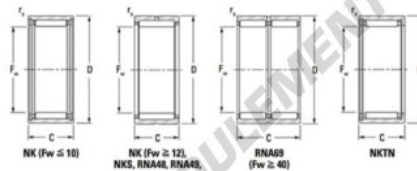

Roulement à aiguilles NK2920-JTEKT - NK2920-JTEKT

<https://www.123roulement.be/roulement-palier/roulement-aiguilles/aiguilles/nk2920-jtekt>

Metric series, caged, without inner ring

Bearing No.	Boundary dimensions (mm)			Basic load ratings (kN)		Fatigue load limit (kN)	Limiting speeds (min ⁻¹)	
	F _w	D	C	C ₁₀	C ₀	C ₉₀	C _{max}	C _{lim}
NK29/20	29	38	20	23,4	36,4	5,8	9800	15000

CARACTÉRISTIQUES PRODUIT

Marque	JTEKT
N° Ean13	3616060631572
Diam. intérieur	29 mm
Diam. extérieur	38 mm
Épaisseur	20 mm
Vitesse limite	9800 rpm
Charge dynamique	23.4 kN
Charge statique	36.4 kN
Conditionnement	1