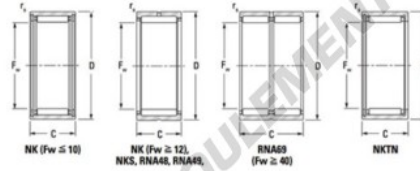

Roulement à aiguilles NK2830-JTEKT - NK2830-JTEKT

<https://www.123roulement.be/roulement-palier/roulement-aiguilles/aiguilles/nk2830-jtekt>

Metric series, caged, without inner ring

Bearing No.	Boundary dimensions (mm)			Basic load ratings (kN)		Fatigue load limit (kN)	Limiting speeds (min-1)		
	Fw	d	C	C ₀	C	Grease lub.	Oil lub.		
NK28/30	28	37	30	0,3	29	53,8	8,3	10000	16000

CARACTÉRISTIQUES PRODUIT

Marque	JTEKT
N° Ean13	3616060631541
Diam. intérieur	28 mm
Diam. extérieur	37 mm
Epaisseur	30 mm
Vitesse limite	10000 rpm
Charge dynamique	29 kN
Charge statique	53.8 kN
Conditionnement	1