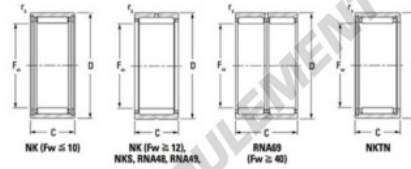

Roulement à aiguilles NK1720-JTEKT - NK1720-JTEKT

<https://www.123roulement.be/roulement-palier/roulement-aiguilles/aiguilles/nk1720-jtekt>

Metric series, caged, without inner ring

Bearing No.	Boundary dimensions (mm)				Basic load ratings (kN)		Fatigue load limit (kN)		Limiting speeds (min-1)	
	Fw	D	C	r _s (min)	C _r	C _{0r}	C _u	Grease lub.	Oil lub.	
NK17/20	17	25	20	0.3	15.4	20.4	3.25	17000	27000	

CARACTÉRISTIQUES PRODUIT

Marque	JTEKT
N° Ean13	3616060631282
Diam. intérieur	17 mm
Diam. extérieur	25 mm
Épaisseur	20 mm
Vitesse limite	17000 rpm
Charge dynamique	15.4 kN
Charge statique	20.4 kN
Conditionnement	1