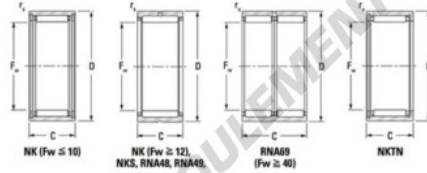

## Roulement à aiguilles NK1616-JTEKT - NK1616-JTEKT

<https://www.123roulement.be/roulement-palier/roulement-aiguilles/aiguilles/nk1616-jtekt>

Metric series, caged, without inner ring

Bearing No.	Boundary dimensions (mm)				Basic load ratings (kN)		Fatigue load limit (kN)	Limiting speeds (min <sup>-1</sup> )	
	F <sub>w</sub>	D	d	r <sub>al</sub> (mm)	C <sub>r</sub>	C <sub>0r</sub>	C <sub>0r</sub>	Grease lub.	Oil lub.
NK16/16	16	24	16	0.3	15.4	20.2	2.5	18000	28000

### CARACTÉRISTIQUES PRODUIT

Marque	JTEKT
N° Ean13	3616060631251
Diam. intérieur	16 mm
Diam. intérieur	0.63" inch
Diam. extérieur	24 mm
Diam. extérieur	0.945" inch
Epaisseur	16 mm
Epaisseur	0.63" inch
Vitesse limite	18000 rpm
Charge dynamique	15.4 kN
Charge statique	20.2 kN
Conditionnement	1