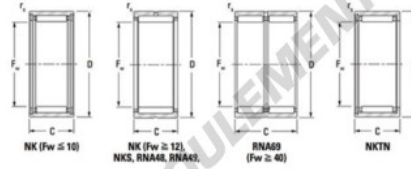

Roulement à aiguilles NK1420-JTEKT - NK1420-JTEKT

<https://www.123roulement.be/roulement-palier/roulement-aiguilles/aiguilles/nk1420-jtekt>

Metric series, caged, without inner ring

Bearing No.	Boundary dimensions (mm)				Basic load ratings (kN)		Fatigue load limit (kN)		Limiting speeds (min. 1)	
	Fw	D	C	rs/min	Cr	C0r	Cu	C0u	Grease Lb.	Oil Lb.
NK14/20	14	22	20	0.3	14.7	18.4	2.9	16000	24000	

CARACTÉRISTIQUES PRODUIT

Marque	JTEKT
N° Ean13	3616060631220
Diam. intérieur	14 mm
Diam. extérieur	22 mm
Épaisseur	20 mm
Vitesse limite	16000 rpm
Charge dynamique	14.7 kN
Charge statique	18.4 kN
Conditionnement	1