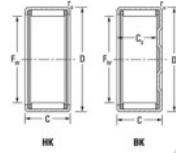

## Douille à aiguilles HK6020-JTEKT - HK6020-JTEKT

<https://www.123roulement.be/roulement-palier/roulement-aiguilles/douille/hk6020-jtekt>

Boundary dimensions

Metric series with cage assembly

Bearing No.	Boundary dimensions(mm)				Basic load ratings(kN)		Fatigue load limit(kN)	Limiting speeds(min-1)	
	Fw	D	C	C3(mm)	Cr	C0r		Grease lub.	Oil lub.
HK6020	60	68	20	—	1	32.5	70.2	10.9	3400 5200

## CARACTÉRISTIQUES PRODUIT

Marque	JTEKT
N° Ean13	3616060629692
Diam. intérieur	60 mm
Diam. extérieur	68 mm
Epaisseur	20 mm
Vitesse limite	3400 rpm
Charge dynamique	32.5 kN
Charge statique	70.2 kN
Conditionnement	1