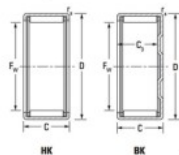

## Douille à aiguilles HK4520-JTEKT - HK4520-JTEKT

<https://www.123roulement.be/roulement-palier/roulement-aiguilles/douille/hk4520-jtekt>

Boundary dimensions

Metric series with cage assembly

Bearing No.	Boundary dimensions(mm)					Basic load ratings(kN)		Fatigue load limit(kN)	Limiting speeds(min-1)	
	F <sub>w</sub>	D	C	C <sub>w</sub> (min)	r <sub>s</sub> (mm)	C <sub>r</sub>	C <sub>0r</sub>		Grease lub.	Oil lub.
HK4520	45	52	20	—	1	27.2	58.2	8.8	4600	7000

## CARACTÉRISTIQUES PRODUIT

Marque	JTEKT
N° Ean13	3616060629647
Diam. intérieur	45 mm
Diam. extérieur	52 mm
Epaisseur	20 mm
Vitesse limite	4600 rpm
Charge dynamique	27.2 kN
Charge statique	58.2 kN
Conditionnement	1