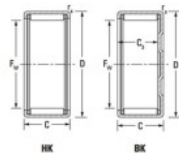

Douille à aiguilles BK4520-JTEKT - BK4520-JTEKT

<https://www.123roulement.be/roulement-palier/roulement-aiguilles/douille/bk4520-jtekt>

Boundary dimensions

Metric series with cage assembly

Bearing No.	Boundary dimensions(mm)					Basic load ratings(kN)		Fatigue load limit(kN)	Limiting speeds(min-1)	
	Fw	D	C	C3(min)	r3(min)	Cr	C0r		Grease lub.	Oil lub.
BK4520	45	52	20	17.3	1	26.3	55.4	8.8	4600	7000

CARACTÉRISTIQUES PRODUIT

Marque	JTEKT
N° Ean13	3616060629630
Diam. intérieur	45 mm
Diam. intérieur	1.772" inch
Diam. extérieur	52 mm
Diam. extérieur	2.047" inch
Epaisseur	20 mm
Epaisseur	0.787" inch
Vitesse limite	4600 rpm
Charge dynamique	26.3 kN
Charge statique	55.4 kN
Conditionnement	1