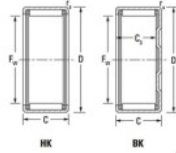

## Douille à aiguilles BK3520-JTEKT - BK3520-JTEKT

<https://www.123roulement.be/roulement-palier/roulement-aiguilles/douille/bk3520-jtekt>

Boundary dimensions

Metric series with cage assembly

Bearing No.	Boundary dimensions(mm)					Basic load ratings(kN)		Fatigue load limit(kN)	Limiting speeds(min-1)	
	F <sub>d</sub>	D	d	C <sub>1</sub> (mm)	r <sub>1</sub> (mm)	C <sub>r</sub>	C <sub>0r</sub>		C <sub>0</sub>	Grease lub.
BK3520	35	42	20	17,3	1	24,5	46,8	7,4	5900	9100

## CARACTÉRISTIQUES PRODUIT

Marque	JTEKT
N° Ean13	3616060629555
Diam. intérieur	35 mm
Diam. extérieur	42 mm
Epaisseur	20 mm
Vitesse limite	5900 rpm
Charge dynamique	24.5 kN
Charge statique	46.8 kN
Conditionnement	1