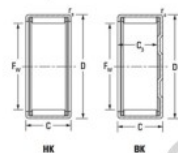

## Douille à aiguilles HK3516-JTEKT - HK3516-JTEKT

<https://www.123roulement.be/roulement-palier/roulement-aiguilles/douille/hk3516-jtekt>

Boundary dimensions

Metric series with cage assembly

Bearing No.	Boundary dimensions(mm)					Basic load ratings(kN)		Fatigue load limit(kN)	Limiting speeds(min-1)	
	F <sub>w</sub>	D	C	C <sub>1</sub> (mm)	B <sub>1</sub> (mm)	C <sub>0</sub>	C <sub>0r</sub>	C <sub>0u</sub>	Grease lub.	Oil lub.
HK3516	35	42	16	—	1	17.4	29.9	4.6	5900	9100

## CARACTÉRISTIQUES PRODUIT

Marque	JTEKT
N° Ean13	3616060629548
Diam. intérieur	35 mm
Diam. extérieur	42 mm
Epaisseur	16 mm
Vitesse limite	5900 rpm
Charge dynamique	17.4 kN
Charge statique	29.9 kN
Conditionnement	1