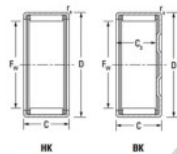

## Douille à aiguilles BK3012-JTEKT - BK3012-JTEKT

<https://www.123roulement.be/roulement-palier/roulement-aiguilles/douille/bk3012-jtekt>

Boundary dimensions

Metric series with cage assembly

Bearing No.	Boundary dimensions(mm)					Basic load ratings(kN)		Fatigue load limit(kN)		Limiting speeds(min-1)	
	F <sub>a</sub>	D	C	C <sub>3</sub> (mm)	r <sub>s</sub> (mm)	C <sub>r</sub>	C <sub>0r</sub>	C <sub>0</sub>	Grease lub.	Oil lub.	
BK3012	30	37	12	9.3	1	11.6	16.8	2.9	7000	11000	

## CARACTÉRISTIQUES PRODUIT

Marque	JTEKT
N° Ean13	3616060629449
Diam. intérieur	30 mm
Diam. extérieur	37 mm
Epaisseur	12 mm
Vitesse limite	7000 rpm
Charge dynamique	11.6 kN
Charge statique	16.8 kN
Conditionnement	1