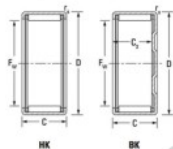

Douille à aiguilles HK1616-JTEKT - HK1616-JTEKT

<https://www.123roulement.be/roulement-palier/roulement-aiguilles/douille/hk1616-jtekt>

Boundary dimensions

Metric series with cage assembly

Bearing No.	Boundary dimensions(mm)				Basic load ratings(kN)		Fatigue load limit(kN)		Limiting speeds(min-1)	
	F _d	D	d	C3(min)	C _r	C _{0r}	C _r	C _{0r}	Grease lub.	Oil lub.
HK1616	16	22	16	—	1	11.1	15.3	2.35	14000	21000

CARACTÉRISTIQUES PRODUIT

Marque	JTEKT
N° Ean13	3616060629050
Diam. intérieur	16 mm
Diam. extérieur	22 mm
Epaisseur	16 mm
Vitesse limite	14000 rpm
Charge dynamique	11.1 kN
Charge statique	15.3 kN
Conditionnement	1