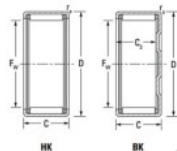

Douille à aiguilles BK1512-JTEKT - BK1512-JTEKT

<https://www.123roulement.be/roulement-palier/roulement-aiguilles/douille/bk1512-jtekt>

Boundary dimensions

Metric series with cage assembly

Bearing No.	Boundary dimensions(mm)				Basic load ratings(kN)		Fatigue load limit(kN)	Limiting speeds(min-1)	
	F _o	D	C	C-3(min)	Cr	C0r		Grease Lub.	Oil Lub.
BK1512	15	21	12	9.3	1	7,16	8,57	1,4	14000 21000

CARACTÉRISTIQUES PRODUIT

Marque	JTEKT
N° Ean13	3616060628961
Diam. intérieur	15 mm
Diam. extérieur	21 mm
Epaisseur	12 mm
Vitesse limite	14000 rpm
Charge dynamique	7.16 kN
Charge statique	8.57 kN
Conditionnement	1