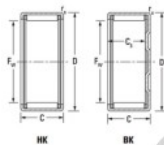

Douille à aiguilles BK1010-JTEKT - BK1010-JTEKT

<https://www.123roulement.be/roulement-palier/roulement-aiguilles/douille/bk1010-jtekt>

Boundary dimensions

Metric series with cage assembly

Bearing No.	Boundary dimensions(mm)					Basic load ratings(kN)			Fatigue load limit(kN)	Limiting speeds(min-1)	
	fw	D	d	c3(mm)	rs2(mm)	Cr	Co	Co		Grease Lub.	Oil Lub.
BK1010	10	14	10	8,4	0,4	4,78	5,51	0,84	19000	29000	

CARACTÉRISTIQUES PRODUIT

Marque	JTEKT
N° Ean13	3616060628862
Diam. intérieur	10 mm
Diam. extérieur	14 mm
Épaisseur	10 mm
Vitesse limite	19000 rpm
Charge dynamique	4.78 kN
Charge statique	5.51 kN
Conditionnement	1