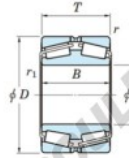

Roulement conique 452-850-JTEKT - 452-850-JTEKT

<https://www.123roulement.be/roulement-palier/roulement-rouleaux/conique/452-850-jtekt>

Boundary dimensions

TDI

Bearing No.	Boundary dimensions(mm)						Basic load ratings(kN)		Fatigue load limit(kN)	Limiting speeds(min-1)
	d	D	T	r1(mm)	r11(mm)		Cr	Cor	lub	Grease lub.
452/850	850	1220	272	7.5	7.5		-	20200	-	-