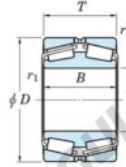

Roulement conique 452-800-JTEKT - 452-800-JTEKT

<https://www.123roulement.be/roulement-palier/roulement-rouleaux/conique/452-800-jtekt>

Boundary dimensions

TD1

Bearing No.	Boundary dimensions(mm)						Basic load ratings(kN)		Fatigue load limit(kN)	Limiting speeds(min-1)
	d	D	T	r(mm)	r1(mm)	C _r	C _{0r}	C _u	Grease lub.	
452/800	800	1150	258	7.5	7.5	-	18600	-	-	