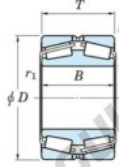

Roulement conique 452-800-JTEKT - 452-800-JTEKT

<https://www.123roulement.be/roulement-palier/roulement-rouleaux/conique/452-800-jtekt>

Boundary dimensions

TD1

Bearing No.	Boundary dimensions(mm)						Basic load ratings(kN)		Fatigue load limit(kN)	Limiting speeds(min-1)
	d	D	T	r1(mm)	r2(mm)	r3(mm)	C0	C0r	C0i	Grease lub.
452/800	800	1150	258	7.5	7.5	-	18600	-	-	-