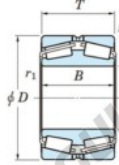

Roulement conique 452-800-JTEKT - 452-800-JTEKT

<https://www.123roulement.be/roulement-palier/roulement-rouleaux/conique/452-800-jtekt>

Boundary dimensions

TD1

Bearing No.	Boundary dimensions(mm)						Basic load ratings(kN)		Fatigue load limit(kN)	Limiting speeds(min-1)
	d	D	T	r1(mm)	r11(mm)	C2	C02	C01	Grease lub.	
452/800	800	1150	258	7.5	7.5	-	18600	-	-	