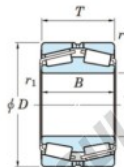

Roulement conique 452-800-JTEKT - 452-800-JTEKT

<https://www.123roulement.be/roulement-palier/roulement-rouleaux/conique/452-800-jtekt>

Boundary dimensions

TDR

Bearing No.	Boundary dimensions(mm)						Basic load ratings(kN)		Fatigue load limit(kN)	Limiting speeds(min-1)
	d	D	T	r1(mm)	r1(mm)	C2	C02	C01	Grease lub.	
452/800	800	1150	258	7.5	7.5	-	18600	-	-	