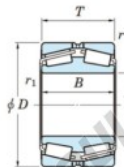

Roulement conique 452-800-JTEKT - 452-800-JTEKT

<https://www.123roulement.be/roulement-palier/roulement-rouleaux/conique/452-800-jtekt>

Boundary dimensions

TDR

Bearing No.	Boundary dimensions(mm)						Basic load ratings(kN)		Fatigue load limit(kN)	Limiting speeds(min-1)
	d	D	T	r(mm)	r1(mm)	C _r	C _{0r}	C _u	Grease lub.	
452/800	800	1150	258	7.5	7.5	-	18600	-	-	