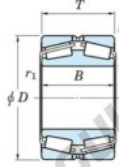

## Roulement conique 452-800-JTEKT - 452-800-JTEKT

<https://www.123roulement.be/roulement-palier/roulement-rouleaux/conique/452-800-jtekt>

Boundary dimensions

TDR

Bearing No.	Boundary dimensions(mm)						Basic load ratings(kN)		Fatigue load limit(kN)	Limiting speeds(min-1)
	d	D	T	r(mm)	r1(mm)	C <sub>r</sub>	C <sub>0r</sub>	C <sub>u</sub>	Grease lub.	
452/800	800	1150	258	7.5	7.5	-	18600	-	-	

## CARACTÉRISTIQUES PRODUIT

Marque	JTEKT
N° Ean13	3616060628602
Diam. intérieur	800 mm
Diam. extérieur	1150 mm
Epaisseur	258 mm
Charge statique	18600 kN
Conditionnement	1

[contact@123roulement.be](mailto:contact@123roulement.be)