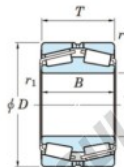

## Roulement conique 452-800-JTEKT - 452-800-JTEKT

<https://www.123roulement.be/roulement-palier/roulement-rouleaux/conique/452-800-jtekt>

Boundary dimensions

TDR

Bearing No.	Boundary dimensions(mm)						Basic load ratings(kN)		Fatigue load limit(kN)	Limiting speeds(min-1)
	d	D	T	r1(mm)	r2(mm)		C0	C0r	C0	Grease lub.
452/800	800	1150	258	7.5	7.5		-	18600	-	-

## CARACTÉRISTIQUES PRODUIT

Marque	JTEKT
N° Ean13	3616060628602
Diam. intérieur	800 mm
Diam. extérieur	1150 mm
Epaisseur	258 mm
Charge statique	18600 kN
Conditionnement	1

[contact@123roulement.be](mailto:contact@123roulement.be)