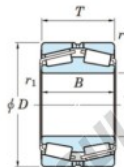

Roulement conique 452-800-JTEKT - 452-800-JTEKT

<https://www.123roulement.be/roulement-palier/roulement-rouleaux/conique/452-800-jtekt>

Boundary dimensions

TDR

Bearing No.	Boundary dimensions(mm)						Basic load ratings(kN)		Fatigue load limit(kN)	Limiting speeds(min-1)
	d	D	T	r1(mm)	r2(mm)		C _r	C _{0r}	C _u	Grease lub.
452/800	800	1150	258	7.5	7.5		-	18600	-	-