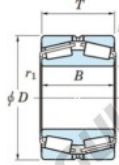

## Roulement conique 452-800-JTEKT - 452-800-JTEKT

<https://www.123roulement.be/roulement-palier/roulement-rouleaux/conique/452-800-jtekt>

Boundary dimensions

TD1

Bearing No.	Boundary dimensions(mm)						Basic load ratings(kN)		Fatigue load limit(kN)	Limiting speeds(min-1)
	d	D	T	r1(mm)	r1(mm)	C2	C02	C01	Grease lub.	
452/800	800	1150	258	7.5	7.5	-	18600	-	-	

### CARACTÉRISTIQUES PRODUIT

Marque	JTEKT
N° Ean13	3616060628602
Diam. intérieur	800 mm
Diam. extérieur	1150 mm
Epaisseur	258 mm
Charge statique	18600 kN
Conditionnement	1

[contact@123roulement.be](mailto:contact@123roulement.be)