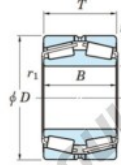

Roulement conique 452-800-JTEKT - 452-800-JTEKT

<https://www.123roulement.be/roulement-palier/roulement-rouleaux/conique/452-800-jtekt>

Boundary dimensions

TD1

Bearing No.	Boundary dimensions(mm)						Basic load ratings(kN)		Fatigue load limit(kN)	Limiting speeds(min-1)
	d	D	T	r1(mm)	r11(mm)	C2	C02	C01	Grease lub.	
452/800	800	1150	258	7.5	7.5	-	18600	-	-	

CARACTÉRISTIQUES PRODUIT

Marque	JTEKT
N° Ean13	3616060628602
Diam. intérieur	800 mm
Diam. extérieur	1150 mm
Epaisseur	258 mm
Charge statique	18600 kN
Conditionnement	1

contact@123roulement.be

02 808 18 02