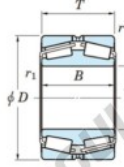

Roulement conique 452-800-JTEKT - 452-800-JTEKT

<https://www.123roulement.be/roulement-palier/roulement-rouleaux/conique/452-800-jtekt>

Boundary dimensions

TDR

Bearing No.	Boundary dimensions(mm)						Basic load ratings(kN)		Fatigue load limit(kN)	Limiting speeds(min-1)
	d	D	T	r(mm)	r1(mm)	C _r	C _{0r}	C _u	Grease lub.	
452/800	800	1150	258	7.5	7.5	-	18600	-	-	

CARACTÉRISTIQUES PRODUIT

Marque	JTEKT
N° Ean13	3616060628602
Diam. intérieur	800 mm
Diam. extérieur	1150 mm
Epaisseur	258 mm
Charge statique	18600 kN
Conditionnement	1

contact@123roulement.be

02 808 18 02