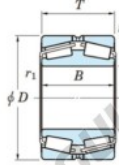

Roulement conique 452-800-JTEKT - 452-800-JTEKT

<https://www.123roulement.be/roulement-palier/roulement-rouleaux/conique/452-800-jtekt>

Boundary dimensions

TD1

Bearing No.	Boundary dimensions(mm)						Basic load ratings(kN)		Fatigue load limit(kN)	Limiting speeds(min-1)
	d	D	T	r1(mm)	r1(mm)	C2	C02	C01	Grease lub.	
452/800	800	1150	258	7.5	7.5	-	18600	-	-	