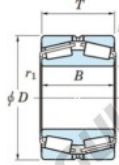

Roulement conique 452-800-JTEKT - 452-800-JTEKT

<https://www.123roulement.be/roulement-palier/roulement-rouleaux/conique/452-800-jtekt>

Boundary dimensions

TD1

Bearing No.	Boundary dimensions(mm)						Basic load ratings(kN)		Fatigue load limit(kN)	Limiting speeds(min-1)
	d	D	T	r1(mm)	r2(mm)		C0	C0r	C0	Grease lub.
452/800	800	1150	258	7.5	7.5		-	18600	-	-