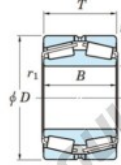

## Roulement conique 452-800-JTEKT - 452-800-JTEKT

<https://www.123roulement.be/roulement-palier/roulement-rouleaux/conique/452-800-jtekt>

Boundary dimensions

TD1

Bearing No.	Boundary dimensions(mm)						Basic load ratings(kN)		Fatigue load limit(kN)	Limiting speeds(min-1)
	d	D	T	r1(mm)	r1(mm)	C2	C02	C01	Grease lub.	
452/800	800	1150	258	7.5	7.5	-	18600	-	-	

### CARACTÉRISTIQUES PRODUIT

Marque	JTEKT
N° Ean13	3616060628602
Diam. intérieur	800 mm
Diam. extérieur	1150 mm
Epaisseur	258 mm
Charge statique	18600 kN
Conditionnement	1

[contact@123roulement.be](mailto:contact@123roulement.be)