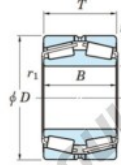

Roulement conique 452-800-JTEKT - 452-800-JTEKT

<https://www.123roulement.be/roulement-palier/roulement-rouleaux/conique/452-800-jtekt>

Boundary dimensions

TD1

Bearing No.	Boundary dimensions(mm)						Basic load ratings(kN)		Fatigue load limit(kN)	Limiting speeds(min-1)
	d	D	T	r1(mm)	r2(mm)		C0	C0r	C0i	Grease lub.
452/800	800	1150	258	7.5	7.5		-	18600	-	-

CARACTÉRISTIQUES PRODUIT

Marque	JTEKT
N° Ean13	3616060628602
Diam. intérieur	800 mm
Diam. extérieur	1150 mm
Epaisseur	258 mm
Charge statique	18600 kN
Conditionnement	1

contact@123roulement.be

02 808 18 02