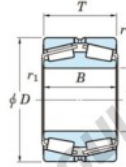

## Roulement conique 452-800-JTEKT - 452-800-JTEKT

<https://www.123roulement.be/roulement-palier/roulement-rouleaux/conique/452-800-jtekt>

Boundary dimensions

TD1

Bearing No.	Boundary dimensions(mm)						Basic load ratings(kN)		Fatigue load limit(kN)	Limiting speeds(min-1)
	d	D	T	r1(mm)	r1(mm)	C2	C02	C01	Grease lub.	
452/800	800	1150	258	7.5	7.5	-	18600	-	-	

## CARACTÉRISTIQUES PRODUIT

Marque	JTEKT
N° Ean13	3616060628602
Diam. intérieur	800 mm
Diam. extérieur	1150 mm
Epaisseur	258 mm
Charge statique	18600 kN
Conditionnement	1

[contact@123roulement.be](mailto:contact@123roulement.be)