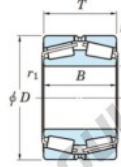

## Roulement conique 452-800-JTEKT - 452-800-JTEKT

<https://www.123roulement.be/roulement-palier/roulement-rouleaux/conique/452-800-jtekt>

Boundary dimensions

TDR

Bearing No.	Boundary dimensions(mm)						Basic load ratings(kN)		Fatigue load limit(kN)	Limiting speeds(min-1)
	d	D	T	r1(mm)	r2(mm)		C0	C0r	C0i	Grease lub.
452/800	800	1150	258	7.5	7.5		-	18600	-	-

## CARACTÉRISTIQUES PRODUIT

Marque	JTEKT
N° Ean13	3616060628602
Diam. intérieur	800 mm
Diam. extérieur	1150 mm
Epaisseur	258 mm
Charge statique	18600 kN
Conditionnement	1

[contact@123roulement.be](mailto:contact@123roulement.be)