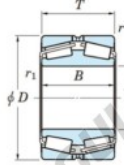

Roulement conique 452-800-JTEKT - 452-800-JTEKT

<https://www.123roulement.be/roulement-palier/roulement-rouleaux/conique/452-800-jtekt>

Boundary dimensions

TD1

Bearing No.	Boundary dimensions(mm)						Basic load ratings(kN)		Fatigue load limit(kN)	Limiting speeds(min-1)
	d	D	T	r1(mm)	r11(mm)	C2	C02	C01	Grease lub.	
452/800	800	1150	258	7.5	7.5	-	18600	-	-	

CARACTÉRISTIQUES PRODUIT

Marque	JTEKT
N° Ean13	3616060628602
Diam. intérieur	800 mm
Diam. extérieur	1150 mm
Epaisseur	258 mm
Charge statique	18600 kN
Conditionnement	1

contact@123roulement.be

02 808 18 02