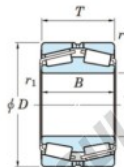

Roulement conique 452-800-JTEKT - 452-800-JTEKT

<https://www.123roulement.be/roulement-palier/roulement-rouleaux/conique/452-800-jtekt>

Boundary dimensions

TD1

Bearing No.	Boundary dimensions(mm)						Basic load ratings(kN)		Fatigue load limit(kN)	Limiting speeds(min-1)
	d	D	T	r1(mm)	r1(mm)	C2	C02	C01	Grease lub.	
452/800	800	1150	258	7.5	7.5	-	18600	-	-	