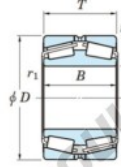

Roulement conique 452-800-JTEKT - 452-800-JTEKT

<https://www.123roulement.be/roulement-palier/roulement-rouleaux/conique/452-800-jtekt>

Boundary dimensions

TDR

Bearing No.	Boundary dimensions(mm)						Basic load ratings(kN)		Fatigue load limit(kN)	Limiting speeds(min-1)
	d	D	T	r(mm)	r1(mm)	C _r	C _{0r}	C _u	Grease lub.	
452/800	800	1150	258	7.5	7.5	-	18600	-	-	

CARACTÉRISTIQUES PRODUIT

Marque	JTEKT
N° Ean13	3616060628602
Diam. intérieur	800 mm
Diam. extérieur	1150 mm
Epaisseur	258 mm
Charge statique	18600 kN
Conditionnement	1

contact@123roulement.be

02 808 18 02