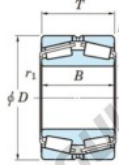

Roulement conique 452-800-JTEKT - 452-800-JTEKT

<https://www.123roulement.be/roulement-palier/roulement-rouleaux/conique/452-800-jtekt>

Boundary dimensions

TD1

| Bearing No. | Boundary dimensions(mm) | | | | | | Basic load ratings(kN) | | Fatigue load limit(kN) | Limiting speeds(min-1) |
|-------------|-------------------------|------|-----|--------|---------|----|------------------------|-----|------------------------|------------------------|
| | d | D | T | r1(mm) | r11(mm) | C2 | C02 | C01 | Grease lub. | |
| 452/800 | 800 | 1150 | 258 | 7.5 | 7.5 | - | 18600 | - | - | |

CARACTÉRISTIQUES PRODUIT

| | |
|-----------------|---------------|
| Marque | JTEKT |
| N° Ean13 | 3616060628602 |
| Diam. intérieur | 800 mm |
| Diam. extérieur | 1150 mm |
| Epaisseur | 258 mm |
| Charge statique | 18600 kN |
| Conditionnement | 1 |