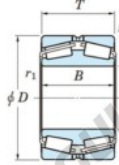

## Roulement conique 452-800-JTEKT - 452-800-JTEKT

<https://www.123roulement.be/roulement-palier/roulement-rouleaux/conique/452-800-jtekt>

Boundary dimensions

TD1

Bearing No.	Boundary dimensions(mm)						Basic load ratings(kN)		Fatigue load limit(kN)	Limiting speeds(min-1)
	d	D	T	r1(mm)	r1(mm)	C2	C02	C01	Grease lub.	
452/800	800	1150	258	7.5	7.5	-	18600	-	-	

## CARACTÉRISTIQUES PRODUIT

Marque	JTEKT
N° Ean13	3616060628602
Diam. intérieur	800 mm
Diam. extérieur	1150 mm
Epaisseur	258 mm
Charge statique	18600 kN
Conditionnement	1

[contact@123roulement.be](mailto:contact@123roulement.be)