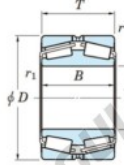

Roulement conique 452-800-JTEKT - 452-800-JTEKT

<https://www.123roulement.be/roulement-palier/roulement-rouleaux/conique/452-800-jtekt>

Boundary dimensions

TDR

Bearing No.	Boundary dimensions(mm)						Basic load ratings(kN)		Fatigue load limit(kN)	Limiting speeds(min-1)
	d	D	T	r(mm)	r1(mm)	C _r	C _{0r}	C _u	Grease lub.	
452/800	800	1150	258	7.5	7.5	-	18600	-	-	

CARACTÉRISTIQUES PRODUIT

Marque	JTEKT
N° Ean13	3616060628602
Diam. intérieur	800 mm
Diam. extérieur	1150 mm
Epaisseur	258 mm
Charge statique	18600 kN
Conditionnement	1

contact@123roulement.be

02 808 18 02