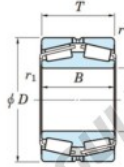

Roulement conique 452-800-JTEKT - 452-800-JTEKT

<https://www.123roulement.be/roulement-palier/roulement-rouleaux/conique/452-800-jtekt>

Boundary dimensions

TD1

Bearing No.	Boundary dimensions(mm)						Basic load ratings(kN)		Fatigue load limit(kN)	Limiting speeds(min-1)
	d	D	T	r1(mm)	r11(mm)	C2	C02	C01	Grease lub.	
452/800	800	1150	258	7.5	7.5	-	18600	-	-	