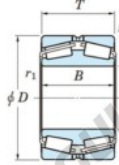

Roulement conique 452-800-JTEKT - 452-800-JTEKT

<https://www.123roulement.be/roulement-palier/roulement-rouleaux/conique/452-800-jtekt>

Boundary dimensions

TD1

Bearing No.	Boundary dimensions(mm)						Basic load ratings(kN)		Fatigue load limit(kN)	Limiting speeds(min-1)
	d	D	T	r1(mm)	r11(mm)		C0	C0r	C0	Grease lub.
452/800	800	1150	258	7.5	7.5		-	18600	-	-