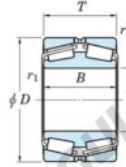

Roulement conique 452-800-JTEKT - 452-800-JTEKT

<https://www.123roulement.be/roulement-palier/roulement-rouleaux/conique/452-800-jtekt>

Boundary dimensions

TD1

Bearing No.	Boundary dimensions(mm)						Basic load ratings(kN)		Fatigue load limit(kN)	Limiting speeds(min-1)
	d	D	T	r1(mm)	r11(mm)	C2	C02	C01	Grease lub.	
452/800	800	1150	258	7.5	7.5	-	18600	-	-	