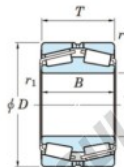

## Roulement conique 452-800-JTEKT - 452-800-JTEKT

<https://www.123roulement.be/roulement-palier/roulement-rouleaux/conique/452-800-jtekt>

Boundary dimensions

TDR

Bearing No.	Boundary dimensions(mm)						Basic load ratings(kN)		Fatigue load limit(kN)	Limiting speeds(min-1)
	d	D	T	r(mm)	r1(mm)	C <sub>r</sub>	C <sub>0r</sub>	C <sub>u</sub>	Grease lub.	
452/800	800	1150	258	7.5	7.5	-	18600	-	-	

## CARACTÉRISTIQUES PRODUIT

Marque	JTEKT
N° Ean13	3616060628602
Diam. intérieur	800 mm
Diam. extérieur	1150 mm
Epaisseur	258 mm
Charge statique	18600 kN
Conditionnement	1

[contact@123roulement.be](mailto:contact@123roulement.be)