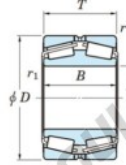

## Roulement conique 452-800-JTEKT - 452-800-JTEKT

<https://www.123roulement.be/roulement-palier/roulement-rouleaux/conique/452-800-jtekt>

Boundary dimensions

TD1

Bearing No.	Boundary dimensions(mm)						Basic load ratings(kN)		Fatigue load limit(kN)	Limiting speeds(min-1)
	d	D	T	r(mm)	r1(mm)	C <sub>r</sub>	C <sub>0r</sub>	C <sub>u</sub>	Grease lub.	
452/800	800	1150	258	7.5	7.5	-	18600	-	-	

## CARACTÉRISTIQUES PRODUIT

Marque	JTEKT
N° Ean13	3616060628602
Diam. intérieur	800 mm
Diam. extérieur	1150 mm
Epaisseur	258 mm
Charge statique	18600 kN
Conditionnement	1

[contact@123roulement.be](mailto:contact@123roulement.be)