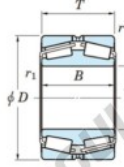

## Roulement conique 452-800-JTEKT - 452-800-JTEKT

<https://www.123roulement.be/roulement-palier/roulement-rouleaux/conique/452-800-jtekt>

Boundary dimensions

TD1

Bearing No.	Boundary dimensions(mm)						Basic load ratings(kN)		Fatigue load limit(kN)	Limiting speeds(min-1)
	d	D	T	r1(mm)	r11(mm)	C2	C02	C01	Grease lub.	
452/800	800	1150	258	7.5	7.5	-	18600	-	-	

## CARACTÉRISTIQUES PRODUIT

Marque	JTEKT
N° Ean13	3616060628602
Diam. intérieur	800 mm
Diam. extérieur	1150 mm
Epaisseur	258 mm
Charge statique	18600 kN
Conditionnement	1

[contact@123roulement.be](mailto:contact@123roulement.be)