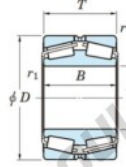

Roulement conique 452-800-JTEKT - 452-800-JTEKT

<https://www.123roulement.be/roulement-palier/roulement-rouleaux/conique/452-800-jtekt>

Boundary dimensions

TD1

Bearing No.	Boundary dimensions(mm)						Basic load ratings(kN)		Fatigue load limit(kN)	Limiting speeds(min-1)
	d	D	T	r1(mm)	r1(mm)	C2	C02	C01	Grease lub.	
452/800	800	1150	258	7.5	7.5	-	18600	-	-	

CARACTÉRISTIQUES PRODUIT

Marque	JTEKT
N° Ean13	3616060628602
Diam. intérieur	800 mm
Diam. extérieur	1150 mm
Epaisseur	258 mm
Charge statique	18600 kN
Conditionnement	1

contact@123roulement.be

02 808 18 02