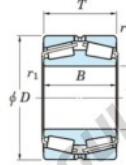

Roulement conique 452-800-JTEKT - 452-800-JTEKT

<https://www.123roulement.be/roulement-palier/roulement-rouleaux/conique/452-800-jtekt>

Boundary dimensions

TDR

Bearing No.	Boundary dimensions(mm)						Basic load ratings(kN)		Fatigue load limit(kN)	Limiting speeds(min-1)
	d	D	T	r(mm)	r1(mm)	C _r	C _{0r}	C _u	Grease lub.	
452/800	800	1150	258	7.5	7.5	-	18600	-	-	

CARACTÉRISTIQUES PRODUIT

Marque	JTEKT
N° Ean13	3616060628602
Diam. intérieur	800 mm
Diam. extérieur	1150 mm
Epaisseur	258 mm
Charge statique	18600 kN
Conditionnement	1

contact@123roulement.be

02 808 18 02