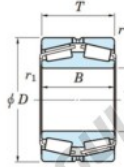

Roulement conique 452-800-JTEKT - 452-800-JTEKT

<https://www.123roulement.be/roulement-palier/roulement-rouleaux/conique/452-800-jtekt>

Boundary dimensions

TD1

Bearing No.	Boundary dimensions(mm)						Basic load ratings(kN)		Fatigue load limit(kN)	Limiting speeds(min-1)
	d	D	T	r1(mm)	r1(mm)	C2	C02	C01	Grease lub.	
452/800	800	1150	258	7.5	7.5	-	18600	-	-	