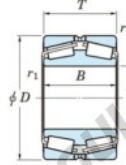

## Roulement conique 452-800-JTEKT - 452-800-JTEKT

<https://www.123roulement.be/roulement-palier/roulement-rouleaux/conique/452-800-jtekt>

Boundary dimensions

TD1

Bearing No.	Boundary dimensions(mm)						Basic load ratings(kN)		Fatigue load limit(kN)	Limiting speeds(min-1)
	d	D	T	r1(mm)	r1(mm)	C2	C02	C01	Grease lub.	
452/800	800	1150	258	7.5	7.5	-	18600	-	-	

## CARACTÉRISTIQUES PRODUIT

Marque	JTEKT
N° Ean13	3616060628602
Diam. intérieur	800 mm
Diam. extérieur	1150 mm
Epaisseur	258 mm
Charge statique	18600 kN
Conditionnement	1

[contact@123roulement.be](mailto:contact@123roulement.be)