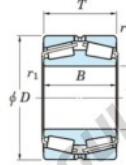

Roulement conique 452-800-JTEKT - 452-800-JTEKT

<https://www.123roulement.be/roulement-palier/roulement-rouleaux/conique/452-800-jtekt>

Boundary dimensions

TD1

Bearing No.	Boundary dimensions(mm)						Basic load ratings(kN)		Fatigue load limit(kN)	Limiting speeds(min-1)
	d	D	T	r(mm)	r1(mm)	C _r	C _{0r}	C _u	Grease lub.	
452/800	800	1150	258	7.5	7.5	-	18600	-	-	

CARACTÉRISTIQUES PRODUIT

Marque	JTEKT
N° Ean13	3616060628602
Diam. intérieur	800 mm
Diam. extérieur	1150 mm
Epaisseur	258 mm
Charge statique	18600 kN
Conditionnement	1

contact@123roulement.be

02 808 18 02