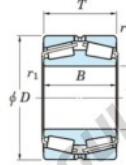

## Roulement conique 452-800-JTEKT - 452-800-JTEKT

<https://www.123roulement.be/roulement-palier/roulement-rouleaux/conique/452-800-jtekt>

Boundary dimensions

TD1

Bearing No.	Boundary dimensions(mm)						Basic load ratings(kN)		Fatigue load limit(kN)	Limiting speeds(min-1)
	d	D	T	r1(mm)	r11(mm)	C2	C02	C01	Grease lub.	
452/800	800	1150	258	7.5	7.5	-	18600	-	-	

## CARACTÉRISTIQUES PRODUIT

Marque	JTEKT
N° Ean13	3616060628602
Diam. intérieur	800 mm
Diam. extérieur	1150 mm
Epaisseur	258 mm
Charge statique	18600 kN
Conditionnement	1

[contact@123roulement.be](mailto:contact@123roulement.be)