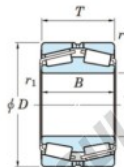

## Roulement conique 452-800-JTEKT - 452-800-JTEKT

<https://www.123roulement.be/roulement-palier/roulement-rouleaux/conique/452-800-jtekt>

Boundary dimensions

TD1

Bearing No.	Boundary dimensions(mm)						Basic load ratings(kN)		Fatigue load limit(kN)	Limiting speeds(min-1)
	d	D	T	r1(mm)	r1(mm)	C2	C02	C01	Grease lub.	
452/800	800	1150	258	7.5	7.5	-	18600	-	-	

### CARACTÉRISTIQUES PRODUIT

Marque	JTEKT
N° Ean13	3616060628602
Diam. intérieur	800 mm
Diam. extérieur	1150 mm
Epaisseur	258 mm
Charge statique	18600 kN
Conditionnement	1

[contact@123roulement.be](mailto:contact@123roulement.be)