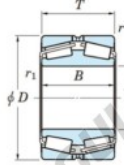

Roulement conique 452-800-JTEKT - 452-800-JTEKT

<https://www.123roulement.be/roulement-palier/roulement-rouleaux/conique/452-800-jtekt>

Boundary dimensions

TD1

Bearing No.	Boundary dimensions(mm)						Basic load ratings(kN)		Fatigue load limit(kN)	Limiting speeds(min-1)
	d	D	T	r1(mm)	r1(mm)	C2	C02	C01	Grease lub.	
452/800	800	1150	258	7.5	7.5	-	18600	-	-	

CARACTÉRISTIQUES PRODUIT

Marque	JTEKT
N° Ean13	3616060628602
Diam. intérieur	800 mm
Diam. extérieur	1150 mm
Epaisseur	258 mm
Charge statique	18600 kN
Conditionnement	1

contact@123roulement.be

02 808 18 02