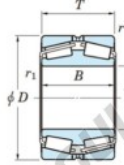

Roulement conique 452-800-JTEKT - 452-800-JTEKT

<https://www.123roulement.be/roulement-palier/roulement-rouleaux/conique/452-800-jtekt>

Boundary dimensions

TDR

Bearing No.	Boundary dimensions(mm)						Basic load ratings(kN)		Fatigue load limit(kN)	Limiting speeds(min-1)
	d	D	T	r1(mm)	r2(mm)	r3(mm)	C0	C0r	C0i	Grease lub.
452/800	800	1150	258	7.5	7.5	-	18600	-	-	-

CARACTÉRISTIQUES PRODUIT

Marque	JTEKT
N° Ean13	3616060628602
Diam. intérieur	800 mm
Diam. extérieur	1150 mm
Epaisseur	258 mm
Charge statique	18600 kN
Conditionnement	1

contact@123roulement.be

02 808 18 02