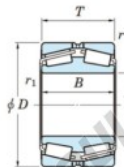

## Roulement conique 452-800-JTEKT - 452-800-JTEKT

<https://www.123roulement.be/roulement-palier/roulement-rouleaux/conique/452-800-jtekt>

Boundary dimensions

TDR

Bearing No.	Boundary dimensions(mm)						Basic load ratings(kN)		Fatigue load limit(kN)	Limiting speeds(min-1)
	d	D	T	r1(mm)	r2(mm)	r3(mm)	C0	C0r	C0i	Grease lub.
452/800	800	1150	258	7.5	7.5	-	18600	-	-	-

## CARACTÉRISTIQUES PRODUIT

Marque	JTEKT
N° Ean13	3616060628602
Diam. intérieur	800 mm
Diam. extérieur	1150 mm
Epaisseur	258 mm
Charge statique	18600 kN
Conditionnement	1

[contact@123roulement.be](mailto:contact@123roulement.be)