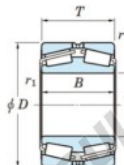

Roulement conique 452-800-JTEKT - 452-800-JTEKT

<https://www.123roulement.be/roulement-palier/roulement-rouleaux/conique/452-800-jtekt>

Boundary dimensions

TD1

Bearing No.	Boundary dimensions(mm)						Basic load ratings(kN)		Fatigue load limit(kN)	Limiting speeds(min-1)
	d	D	T	r1(mm)	r1(mm)	C2	C02	C01	Grease lub.	
452/800	800	1150	258	7.5	7.5	-	18600	-	-	