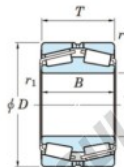

## Roulement conique 452-800-JTEKT - 452-800-JTEKT

<https://www.123roulement.be/roulement-palier/roulement-rouleaux/conique/452-800-jtekt>

Boundary dimensions

TDR

Bearing No.	Boundary dimensions(mm)						Basic load ratings(kN)		Fatigue load limit(kN)	Limiting speeds(min-1)
	d	D	T	r1(mm)	r1(mm)	C2	C02	C01	Grease lub.	
452/800	800	1150	258	7.5	7.5	-	18600	-	-	

## CARACTÉRISTIQUES PRODUIT

Marque	JTEKT
N° Ean13	3616060628602
Diam. intérieur	800 mm
Diam. extérieur	1150 mm
Epaisseur	258 mm
Charge statique	18600 kN
Conditionnement	1

[contact@123roulement.be](mailto:contact@123roulement.be)