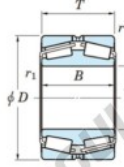

Roulement conique 452-800-JTEKT - 452-800-JTEKT

<https://www.123roulement.be/roulement-palier/roulement-rouleaux/conique/452-800-jtekt>

Boundary dimensions

TDR

Bearing No.	Boundary dimensions(mm)						Basic load ratings(kN)		Fatigue load limit(kN)	Limiting speeds(min-1)
	d	D	T	r1(mm)	r2(mm)		C0	C0r	C0i	Grease lub.
452/800	800	1150	258	7.5	7.5		-	18600	-	-

CARACTÉRISTIQUES PRODUIT

Marque	JTEKT
N° Ean13	3616060628602
Diam. intérieur	800 mm
Diam. extérieur	1150 mm
Epaisseur	258 mm
Charge statique	18600 kN
Conditionnement	1

contact@123roulement.be

02 808 18 02