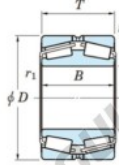

Roulement conique 452-800-JTEKT - 452-800-JTEKT

<https://www.123roulement.be/roulement-palier/roulement-rouleaux/conique/452-800-jtekt>

Boundary dimensions

TD1

Bearing No.	Boundary dimensions(mm)						Basic load ratings(kN)		Fatigue load limit(kN)	Limiting speeds(min-1)
	d	D	T	r1(mm)	r11(mm)		C0	C0r	C0r	Grease lub.
452/800	800	1150	258	7.5	7.5	-	18600	-	-	-