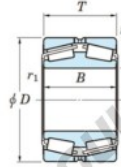

Roulement conique 452-800-JTEKT - 452-800-JTEKT

<https://www.123roulement.be/roulement-palier/roulement-rouleaux/conique/452-800-jtekt>

Boundary dimensions

TD1

Bearing No.	Boundary dimensions(mm)						Basic load ratings(kN)		Fatigue load limit(kN)	Limiting speeds(min-1)
	d	D	T	r1(mm)	r11(mm)	C2	C02	C01	Grease lub.	
452/800	800	1150	258	7.5	7.5	-	18600	-	-	

CARACTÉRISTIQUES PRODUIT

Marque	JTEKT
N° Ean13	3616060628602
Diam. intérieur	800 mm
Diam. extérieur	1150 mm
Epaisseur	258 mm
Charge statique	18600 kN
Conditionnement	1

contact@123roulement.be

02 808 18 02