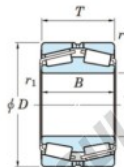

Roulement conique 452-800-JTEKT - 452-800-JTEKT

<https://www.123roulement.be/roulement-palier/roulement-rouleaux/conique/452-800-jtekt>

Boundary dimensions

TDR

Bearing No.	Boundary dimensions(mm)						Basic load ratings(kN)		Fatigue load limit(kN)	Limiting speeds(min-1)
	d	D	T	r1(mm)	r2(mm)	r3(mm)	C0	C0r	C0i	Grease lub.
452/800	800	1150	258	7.5	7.5	-	18600	-	-	-