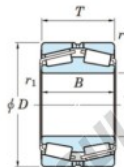

Roulement conique 452-800-JTEKT - 452-800-JTEKT

<https://www.123roulement.be/roulement-palier/roulement-rouleaux/conique/452-800-jtekt>

Boundary dimensions

TD1

Bearing No.	Boundary dimensions(mm)						Basic load ratings(kN)		Fatigue load limit(kN)	Limiting speeds(min-1)
	d	D	T	r1(mm)	r11(mm)	C2	C02	C01	Grease lub.	
452/800	800	1150	258	7.5	7.5	-	18600	-	-	