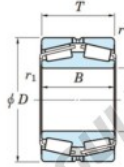

## Roulement conique 452-800-JTEKT - 452-800-JTEKT

<https://www.123roulement.be/roulement-palier/roulement-rouleaux/conique/452-800-jtekt>

Boundary dimensions

TD1

Bearing No.	Boundary dimensions(mm)						Basic load ratings(kN)		Fatigue load limit(kN)	Limiting speeds(min-1)
	d	D	T	r1(mm)	r11(mm)	C2	C02	C01	Grease lub.	
452/800	800	1150	258	7.5	7.5	-	18600	-	-	

### CARACTÉRISTIQUES PRODUIT

Marque	JTEKT
N° Ean13	3616060628602
Diam. intérieur	800 mm
Diam. extérieur	1150 mm
Epaisseur	258 mm
Charge statique	18600 kN
Conditionnement	1

[contact@123roulement.be](mailto:contact@123roulement.be)