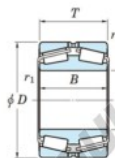

Roulement conique 453-600-JTEKT - 453-600-JTEKT

<https://www.123roulement.be/roulement-palier/roulement-rouleaux/conique/453-600-jtekt>

Boundary dimensions

TDI

Bearing No.	Boundary dimensions(mm)						Basic load ratings(kN)		Fatigue load limit(kN)	Limiting speeds(min-1)
	d	D	T	r1(mm)	r2(mm)		C0	C0r	C0r	Grease lub.
453/600	600	980	300	7.5	7.5		-	17400	-	-