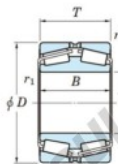

## Roulement conique 452-600-JTEKT - 452-600-JTEKT

<https://www.123roulement.be/roulement-palier/roulement-rouleaux/conique/452-600-jtekt>

Boundary dimensions

TDI

Bearing No.	Boundary dimensions(mm)						Basic load ratings(kN)		Fatigue load limit(kN)	Limiting speeds(min-1)
	d	D	T	r1(min)	r1(max)	Cr	C0r	Cu	Grease Lub.	
452/600	600	870	200	6	6	-	9510	-	-	

## CARACTÉRISTIQUES PRODUIT

Marque	JTEKT
N° Ean13	3616060628503
Diam. intérieur	600 mm
Diam. extérieur	870 mm
Epaisseur	200 mm
Charge statique	9510 kN
Conditionnement	1

[contact@123roulement.be](mailto:contact@123roulement.be)