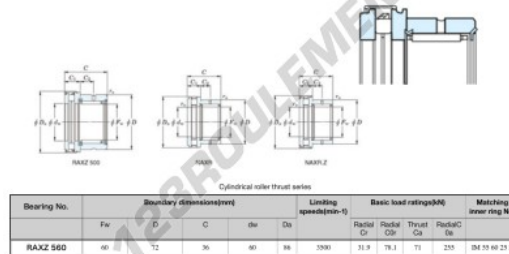

Roulement à aiguilles RAXZ560-JTEKT - RAXZ560-JTEKT

<https://www.123roulement.be/roulement-palier/roulement-aiguilles/aiguilles/raxz560-jtekt>

Boundary dimensions

CARACTÉRISTIQUES PRODUIT

Marque	JTEKT
N° Ean13	3616060626400
Diam. intérieur	60 mm
Diam. intérieur	2.362" inch
Diam. extérieur	86 mm
Diam. extérieur	3.386" inch
Epaisseur	36 mm
Epaisseur	1.417" inch
Vitesse limite	3500 rpm
Charge dynamique	31.9 kN
Charge statique	78.1 kN
Conditionnement	1