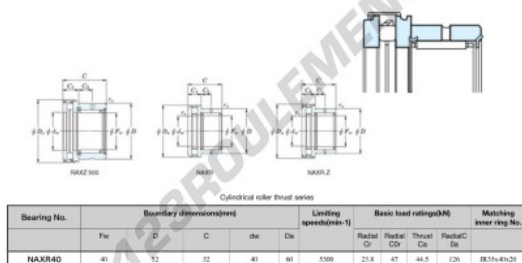

## Roulement à aiguilles NAXR40-JTEKT - NAXR40-JTEKT

<https://www.123roulement.be/roulement-palier/roulement-aiguilles/aiguilles/naxr40-jtekt>

Boundary dimensions

### CARACTÉRISTIQUES PRODUIT

Marque	JTEKT
N° Ean13	3616060626318
Diam. intérieur	40 mm
Diam. extérieur	60 mm
Épaisseur	32 mm
Vitesse limite	5300 rpm
Charge dynamique	23.8 kN
Charge statique	47 kN
Conditionnement	1