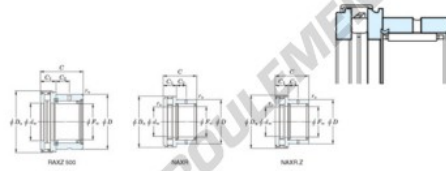

Roulement à aiguilles RAXZ535-JTEKT - RAXZ535-JTEKT

<https://www.123roulement.be/roulement-palier/roulement-aiguilles/aiguilles/raxz535-jtekt>

Boundary dimensions

Bearing No.	Boundary dimensions(mm)					Limiting speed(rpm-f)	Basic load ratings(kN)				Matching bearing No.
	Pk	D	C	da	Da		Radial Cr	Radial Cr*	Thrust Ca	Radial Ca	
RAXZ 535	35	47	30	35	54	5500	22.1	40.8	33.8	94	IM 20 35 20 P

CARACTÉRISTIQUES PRODUIT

Marque	JTEKT
N° Ean13	3616060626301
Diam. intérieur	35 mm
Diam. extérieur	54 mm
Épaisseur	30 mm
Vitesse limite	5500 rpm
Charge dynamique	22.1 kN
Charge statique	40.8 kN
Conditionnement	1