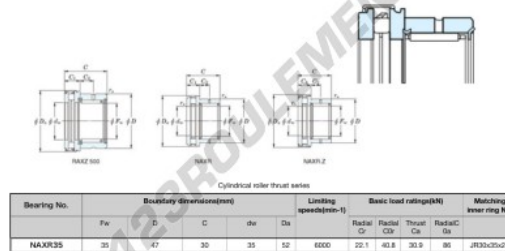

## Roulement à aiguilles NAXR35-JTEKT - NAXR35-JTEKT

<https://www.123roulement.be/roulement-palier/roulement-aiguilles/aiguilles/naxr35-jtekt>

Boundary dimensions

### CARACTÉRISTIQUES PRODUIT

Marque	JTEKT
N° Ean13	3616060626288
Diam. intérieur	35 mm
Diam. extérieur	52 mm
Épaisseur	30 mm
Vitesse limite	6000 rpm
Charge dynamique	22.1 kN
Charge statique	40.8 kN
Conditionnement	1