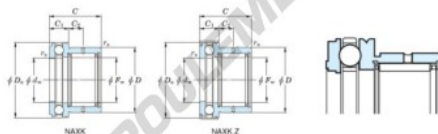

Roulement à aiguilles NAXK35-JTEKT - NAXK35-JTEKT

<https://www.123roulement.be/roulement-palier/roulement-aiguilles/aiguilles/naxk35-jtekt>

Boundary dimensions

| Bearing No. | Boundary dimensions (mm) | | | | Limiting speeds (min-1) | Basic load ratings (kN) | | | | Matching inner ring No. |
|-------------|--------------------------|----------------|----------------|----------------|-------------------------|-------------------------|------------------------|-------------------------|-------------------------|-------------------------|
| | F _a | F _r | d _r | d _s | | Static C ₀ | Static C ₀₀ | Dynamic C ₁₀ | Dynamic C ₉₀ | |
| NAXK35 | 35 | 47 | 30 | 52 | 5300 | 22.1 | 40.8 | 25.8 | 46.6 | JR30x35x30 |

CARACTÉRISTIQUES PRODUIT

| | |
|------------------|---------------|
| Marque | JTEKT |
| N° Ean13 | 3616060625601 |
| Diam. intérieur | 35 mm |
| Diam. extérieur | 52 mm |
| Épaisseur | 30 mm |
| Vitesse limite | 5300 rpm |
| Charge dynamique | 22.1 kN |
| Charge statique | 40.8 kN |
| Conditionnement | 1 |