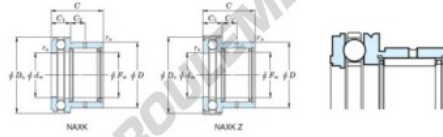

Roulement à aiguilles NAXK12Z-JTEKT - NAXK12Z-JTEKT

<https://www.123roulement.be/roulement-palier/roulement-aiguilles/aiguilles/naxk12z-jtekt>

Boundary dimensions

Bearing No.	Boundary dimensions (mm)						Limiting speeds (min-1)	Basic load ratings (kN)				Matching inner ring No.
	r_1	r_2	r_3	r_4	r_5	r_6		C_{10}	C_{90}	C_{50}	C_{10}	
NAXK12Z	12	21	23	12	27		9000	7.5	8.5	10.7	15.4	J9H12x16

CARACTÉRISTIQUES PRODUIT

Marque	JTEKT
N° Ean13	3616060625496
Diam. intérieur	12 mm
Diam. extérieur	27 mm
Épaisseur	23 mm
Vitesse limite	9000 rpm
Charge dynamique	7.5 kN
Charge statique	8.5 kN
Conditionnement	1