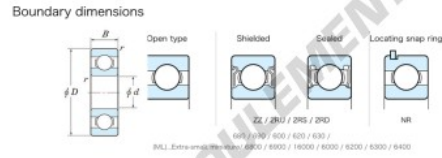

Roulement à bille simple rangée 628-JTEKT - 628-JTEKT

<https://www.123roulement.be/roulement-palier/roulement-bille/simple-rangee/628-jtekt>

Bearing No.	Boundary dimensions (mm)				Basic load ratings (kN)		Fatigue load limit (kN)		Factor	Limiting speeds (min-1) Grease lub.
	d	D	B	r (mm)	C _r	C _{0r}	C _u	f ₀		
628	8	24	8	0.3	4.15	1.4	0.06	12.8	28000	

CARACTÉRISTIQUES PRODUIT

Marque	JTEKT
N° Ean13	4549250300318
Diam. intérieur	8 mm
Diam. extérieur	24 mm
Epaisseur	8 mm
Vitesse limite	28000 rpm
Charge dynamique	4.15 kN
Charge statique	1.4 kN
Conditionnement	1