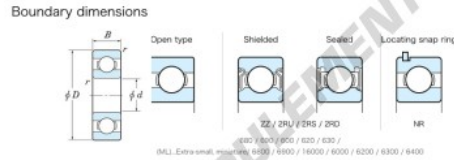

Roulement à bille simple rangée ML7022-JTEKT - ML7022-JTEKT

<https://www.123roulement.be/roulement-palier/roulement-bille/simple-rangee/ml7022-jtekt>

Bearing No.	Boundary dimensions(mm)				Basic load ratings(kN)		Fatigue load limit(kN)	factor	Limiting speeds(min-1)
	d	D	B	r(mm)	Cr	Cr			
ML7022	7	22	8	0.3	4.1	1.35	0.06	12.4	34000 Grease lub.

CARACTÉRISTIQUES PRODUIT

Marque	JTEKT
N° Ean13	3616060624017
Diam. intérieur	7 mm
Diam. extérieur	22 mm
Epaisseur	8 mm
Vitesse limite	34000 rpm
Charge dynamique	4.1 kN
Charge statique	1.35 kN
Conditionnement	1