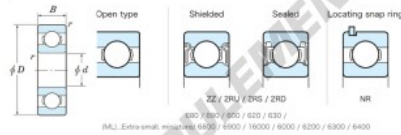

## Roulement à bille simple rangée 687-JTEKT - 687-JTEKT

<https://www.123roulement.be/roulement-palier/roulement-bille/simple-rangee/687-jtekt>

Boundary dimensions

Bearing No.	Boundary dimensions(mm)				Basic load ratings(kN)		Fatigue load limit(kN)	factor	Limiting speeds(min-1)
	d	D	B	r/(mm)	Cr	Cor	Cu	f0	Grease lub.
687	7	14	3.5	0.15	1.45	0.51	0.01	14.2	45000

## CARACTÉRISTIQUES PRODUIT

Marque	JTEKT
N° Ean13	4549250181085
Diam. intérieur	7 mm
Diam. intérieur	0.276" inch
Diam. extérieur	14 mm
Diam. extérieur	0.551" inch
Epaisseur	3.5 mm
Epaisseur	0.138" inch
Vitesse limite	45000 rpm
Charge dynamique	1.45 kN
Charge statique	0.51 kN
Conditionnement	1