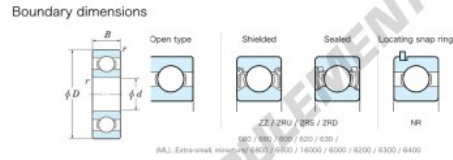

## Roulement à bille simple rangée 636-JTEKT - 636-JTEKT

<https://www.123roulement.be/roulement-palier/roulement-bille/simple-rangee/636-jtekt>

Bearing No.	Boundary dimensions(mm)				Basic load ratings(kN)		Fatigue load limit(kN)	factor	Limiting speeds(min-1)
	d	D	B	r(min)	Cr	Cor	Cu	f0	Grease lub.
636	6	22	7	0.3	4.1	1.35	0.06	12.4	31000

## CARACTÉRISTIQUES PRODUIT

Marque	JTEKT
N° Ean13	3616060623942
Diam. intérieur	6 mm
Diam. extérieur	22 mm
Epaisseur	7 mm
Vitesse limite	31000 rpm
Charge dynamique	4.1 kN
Charge statique	1.35 kN
Conditionnement	1