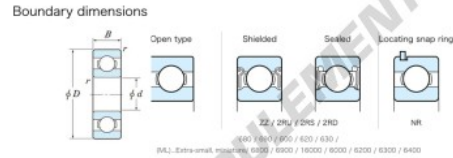

Roulement à bille simple rangée 626-JTEKT - 626-JTEKT

<https://www.123roulement.be/roulement-palier/roulement-bille/simple-rangee/626-jtekt>

| Bearing No. | Boundary dimensions (mm) | | | | Basic load ratings (kN) | | Fatigue load limit (kN) | factor | Limiting speeds (min ⁻¹) |
|-------------|--------------------------|----|---|---------|-------------------------|------|-------------------------|--------|--------------------------------------|
| | d | D | B | r (min) | Cr | Cr | Cu | | |
| 626 | 6 | 19 | 6 | 0.3 | 2.9 | 0.89 | 0.04 | 10 | Grease lub. 35000 |

CARACTÉRISTIQUES PRODUIT

| | |
|------------------|---------------|
| Marque | JTEKT |
| N° Ean13 | 4549250164743 |
| Diam. intérieur | 6 mm |
| Diam. extérieur | 19 mm |
| Epaisseur | 6 mm |
| Vitesse limite | 35000 rpm |
| Charge dynamique | 2.9 kN |
| Charge statique | 0.89 kN |
| Conditionnement | 1 |