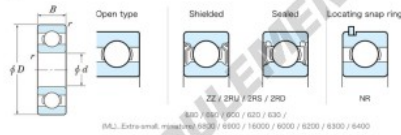

Roulement à bille simple rangée 696-JTEKT - 696-JTEKT

<https://www.123roulement.be/roulement-palier/roulement-bille/simple-rangee/696-jtekt>

Boundary dimensions

Bearing No.	Boundary dimensions(mm)				Basic load ratings(kN)		Fatigue load limit(kN)	factor	Limiting speeds(min-1)
	d	D	B	r(mm)	C _r	C _{0r}	C _u	f ₀	Grease lub.
696	6	15	5	0.2	1.7	0.52	0.01	12.4	45000

CARACTÉRISTIQUES PRODUIT

Marque	JTEKT
N° Ean13	3616060623904
Diam. intérieur	6 mm
Diam. extérieur	15 mm
Epaisseur	5 mm
Vitesse limite	45000 rpm
Charge dynamique	1.7 kN
Charge statique	0.52 kN
Conditionnement	1