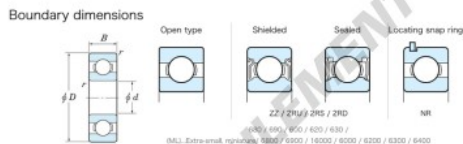

Roulement à bille simple rangée 625-JTEKT - 625-JTEKT

<https://www.123roulement.be/roulement-palier/roulement-bille/simple-rangee/625-jtekt>

Extra-small Standard open type

Bearing No.	Boundary dimensions(mm)				Basic load ratings(kN)		Fatigue load limit(kN)	factor	Limiting speeds(min-1)
	d	D	B	r (min)	C _r	C _{0r}	C _U	f ₀	Grease lub.
625	5	16	5	0.3	2.15	0.67	0.03	12.4	40000