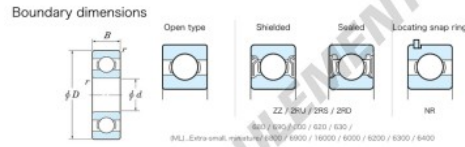

# Roulement à bille simple rangée 685-JTEKT - 685-JTEKT

<https://www.123roulement.be/roulement-palier/roulement-bille/simple-rangee/685-jtekt>

Extra-small Standard open type

Bearing No.	Boundary dimensions(mm)				Basic load ratings(kN)		Fatigue load factor	Limiting speeds(min-1)	
	d	D	B	r(mm)	C <sub>r</sub>	C <sub>0r</sub>			Grease lub.
685	5	11	3	0.15	0.89	0.28	7	12.8	53000

## CARACTÉRISTIQUES PRODUIT

Marque	JTEKT
N° Ean13	3616060623829
Diam. intérieur	5 mm
Diam. extérieur	11 mm
Epaisseur	3 mm
Vitesse limite	53000 rpm
Charge dynamique	0.89 kN
Charge statique	0.28 kN
Conditionnement	1