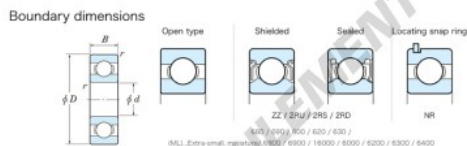

## Roulement à bille simple rangée ML5008-JTEKT - ML5008-JTEKT

<https://www.123roulement.be/roulement-palier/roulement-bille/simple-rangee/ml5008-jtekt>

Bearing No.	Boundary dimensions(mm)				Basic load ratings(kN)		Fatigue load limit(kN)	factor	Limiting speeds(min-1)
	d	D	B	r(mm)	Cr	Cor	Cu	f0	Grease lub.
ML5008	5	8	2	0.08	0.27	0.09	2	15.7	59000