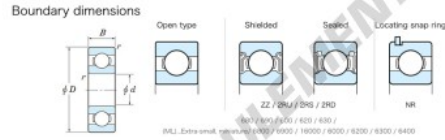

Roulement à bille simple rangée ML4010-JTEKT - ML4010-JTEKT

<https://www.123roulement.be/roulement-palier/roulement-bille/simple-rangee/ml4010-jtekt>

Bearing No.	Boundary dimensions(mm)				Basic load ratings(kN)		Fatigue load limit(kN)	factor	Limiting speeds(min-1)
	d	D	B	r (mm)	C _r	C _{0r}	C ₁₀	10	Grease lub.
684	4	9	2.5	0.15	0.8	0.23	6	12.8	59000