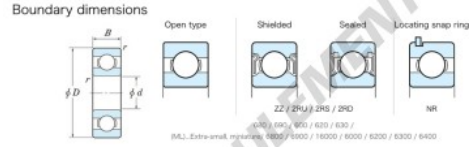

## Roulement à bille simple rangée 633-JTEKT - 633-JTEKT

<https://www.123roulement.be/roulement-palier/roulement-bille/simple-rangee/633-jtekt>

Bearing No.	Boundary dimensions (mm)				Basic load ratings (kN)		Fatigue load limit (kN)	factor	Limiting speeds (min-1)
	d	D	B	r (min)	Cr	Cor	Cu		Grease lub.
633	3	13	5	0.2	1.65	0.49	0.01	12.3	44000

## CARACTÉRISTIQUES PRODUIT

Marque	JTEKT
N° Ean13	3616060623706
Diam. intérieur	3 mm
Diam. intérieur	0.118" inch
Diam. extérieur	13 mm
Diam. extérieur	0.512" inch
Epaisseur	5 mm
Epaisseur	0.197" inch
Vitesse limite	44000 rpm
Charge dynamique	1.65 kN
Charge statique	0.49 kN
Conditionnement	1