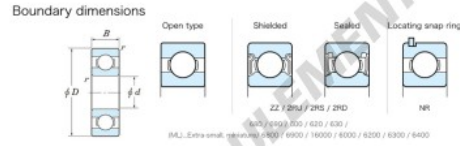

Roulement à bille simple rangée 603-JTEKT - 603-JTEKT

<https://www.123roulement.be/roulement-palier/roulement-bille/simple-rangee/603-jtekt>

Bearing No.	Boundary dimensions(mm)				Basic load ratings(kN)		Fatigue load limit(kN)		factor	Limiting speeds(min-1)
	d	D	B	r(min)	Cr	C0r	Cu	f0		
693	3	9	3	0.15	0.68	0.17	5	11.5		64000 Grease lub.