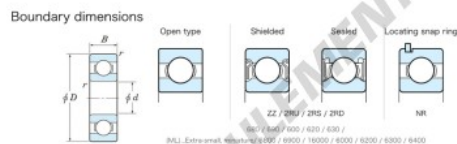

Roulement à bille simple rangée ML3006-JTEKT - ML3006-JTEKT

<https://www.123roulement.be/roulement-palier/roulement-bille/simple-rangee/ml3006-jtekt>

ISO-normal Standard open type

Bearing No.	Boundary dimensions(mm)				Basic load ratings(kN)		Fatigue load limit(kN) C _u	factor f ₀	Limiting speeds(min-1) Grease lub.
	d	D	B	r(min)	C _r	C _{0r}			
ML3006	3	6	2	0.08	0.24	0.06	2	14.3	75000