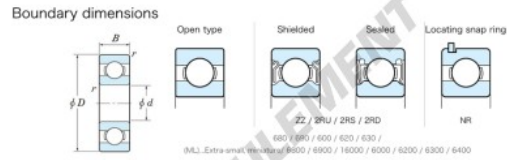

Roulement à bille simple rangée 68-1.5-JTEKT - 68-1.5-JTEKT

<https://www.123roulement.be/roulement-palier/roulement-bille/simple-rangee/68-1.5-jtekt>

Bearing No.	Boundary dimensions(mm)				Basic load ratings(kN)		Fatigue load limit(kN)	Fatigue factor	Limiting speeds(min-1)
	d	D	B	r(min)	Cr	C0r	Cu	f0	Grease lub.
68/1.5	1.5	4	1.2	0.1	0.14	0.03	0.0009	13.2	120000

CARACTÉRISTIQUES PRODUIT

Marque	JTEKT
N° Ean13	3616060623515
Diam. intérieur	1.5 mm
Diam. extérieur	4 mm
Epaisseur	1.2 mm
Vitesse limite	120000 rpm
Charge dynamique	0.14 kN
Charge statique	0.03 kN
Conditionnement	1