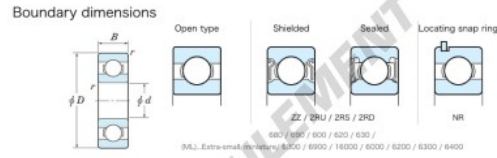

## Roulement à bille simple rangée 681-JTEKT - 681-JTEKT

<https://www.123roulement.be/roulement-palier/roulement-bille/simple-rangee/681-jtekt>

Extra-small Standard open type

Bearing No.	Boundary dimensions(mm)			Basic load ratings(kN)		Fatigue load limit(kN)		Limiting speeds(m in-1)	
	d	D	B	r(min)	Cr	CO <sub>r</sub>	Cu	f <sub>0</sub>	Grease lub
681	1	3	1	0.07	0.12	0.03	0.0007	11.6	130000