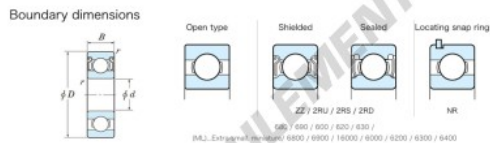

Roulement à bille simple rangée 638-ZZ-JTEKT - 638-ZZ-JTEKT

<https://www.123roulement.be/roulement-palier/roulement-bille/simple-rangee/638-zz-jtekt>

Bearing No.	Boundary dimensions(mm)				Basic load ratings(kN)		Fatigue load factor		Limiting speeds(min-1)
	d	D	B	r	C _r	C _{0r}	C _u	f ₀	Grease lub.
638 ZZ	8	28	9	0.3	5.65	1.95	0.1	12.3	26000

CARACTÉRISTIQUES PRODUIT

Marque	JTEKT
N° Ean13	3616060623416
Diam. intérieur	8 mm
Étanchéité	Flasque des deux côtés
Diam. extérieur	28 mm
Épaisseur	9 mm
Vitesse limite	26000 rpm
Charge dynamique	5.65 kN
Charge statique	1.95 kN
Conditionnement	1